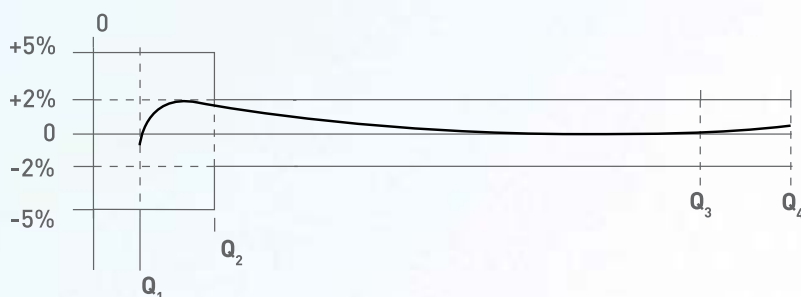

| CALIBRE | | DEBIT PERMANENT | DEBIT MAXIMAL | DEBIT DE TRANSITION | DEBIT MINIMAL | PRESSION DE SERVICE | LECTURE MINIMALE | LECTURE MAXIMALE | CLASSE DE TEMPERATURE |
|---------|----------|------------------------------------|------------------------------------|----------------------|----------------------|---------------------|------------------|-------------------|-----------------------|
| (mm) | (pouces) | Q ₃ (m ³ /h) | Q ₄ (m ³ /h) | Q ₂ (l/h) | Q ₁ (l/h) | (bar) | (l) | (m ³) | |
| 50 | 2" | 40 | 50,00 | 800 | 500 | 16 | 1 | 9.999.999 | T30/T50 |
| 65 | 2 1/2" | 63 | 78,75 | 1260 | 788 | 16 | 1 | 9.999.999 | T30/T50 |
| 80 | 3" | 63 | 78,75 | 1260 | 788 | 16 | 1 | 9.999.999 | T30/T50 |
| 100 | 4" | 100 | 125,00 | 2000 | 1250 | 16 | 1 | 9.999.999 | T30/T50 |
| 125 | 5" | 160 | 200,00 | 3200 | 2000 | 16 | 1 | 9.999.999 | T30/T50 |
| 150 | 6" | 250 | 312,50 | 5000 | 3125 | 16 | 1 | 9.999.999 | T30/T50 |
| 200 | 8" | 400 | 500,00 | 8000 | 5000 | 16 | 1 | 9.999.999 | T30/T50 |

* Remplace la Directive MID 2004/22/CE

Classe métrologique MID (Q3/Q1) R = 80 H

COURBE DE PRECISION TYPIQUE

PERTE DE CHARGE

CARACTERISTIQUES DIMENSIONNELLES

| | | | | | | | |
|-----------------------------|-----|--------|-----|-----|-----|-----|-----|
| (mm) CALIBRE (pouces) | 50 | 65 | 80 | 100 | 125 | 150 | 200 |
| | 2" | 2 1/2" | 3" | 4" | 5" | 6" | 8" |
| L (mm) | 200 | 200 | 225 | 250 | 250 | 300 | 350 |
| H (mm) | 250 | 255 | 265 | 275 | 285 | 375 | 400 |