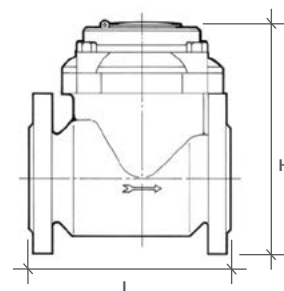

* Remplace la Directive MID 2004/22/CE

Classe métrologique MID (Q3/Q1) R = 80 H

COURBE DE PRECISION TYPIQUE

PERTE DE CHARGE

CARACTERISTIQUES DIMENSIONNELLES

| | | | | | | | |
|-----------------------------|-----|--------|-----|-----|-----|-----|-----|
| (mm) CALIBRE (pouces) | 50 | 65 | 80 | 100 | 125 | 150 | 200 |
| | 2" | 2 1/2" | 3" | 4" | 5" | 6" | 8" |
| L (mm) | 200 | 200 | 225 | 250 | 250 | 300 | 350 |
| H (mm) | 250 | 255 | 265 | 275 | 285 | 375 | 400 |