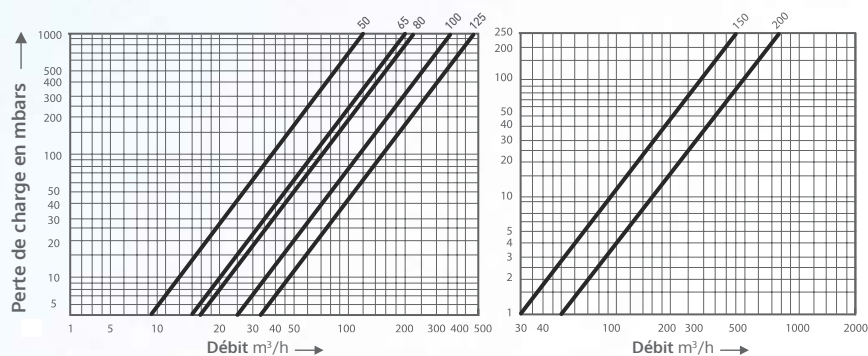

| CALIBRE | | DEBIT PERMANENT | DEBIT MAXIMAL | DEBIT DE TRANSITION | DEBIT MINIMAL | PRESSION DE SERVICE | LECTURE MINIMALE | LECTURE MAXIMALE | CLASSE DE TEMPERATURE |
|---------|----------|------------------------------------|------------------------------------|----------------------|----------------------|---------------------|------------------|-------------------|-----------------------|
| (mm) | (pouces) | Q ₃ (m ³ /h) | Q ₄ (m ³ /h) | Q ₂ (l/h) | Q ₁ (l/h) | (bar) | (l) | (m ³) | |
| 50 | 2" | 40 | 50,00 | 800 | 500 | 16 | 1 | 9.999.999 | T30/T50 |
| 65 | 2 1/2" | 63 | 78,75 | 1260 | 788 | 16 | 1 | 9.999.999 | T30/T50 |
| 80 | 3" | 63 | 78,75 | 1260 | 788 | 16 | 1 | 9.999.999 | T30/T50 |
| 100 | 4" | 100 | 125,00 | 2000 | 1250 | 16 | 1 | 9.999.999 | T30/T50 |
| 125 | 5" | 160 | 200,00 | 3200 | 2000 | 16 | 1 | 9.999.999 | T30/T50 |
| 150 | 6" | 250 | 312,50 | 5000 | 3125 | 16 | 1 | 9.999.999 | T30/T50 |
| 200 | 8" | 400 | 500,00 | 8000 | 5000 | 16 | 1 | 9.999.999 | T30/T50 |

* Remplace la Directive MID 2004/22/CE

Classe métrologique MID (Q3/Q1) R = 80 H

COURBE DE PRECISION TYPIQUE

PERTE DE CHARGE

CARACTERISTIQUES DIMENSIONNELLES

| | | | | | | | |
|-----------------------------|-----|--------|-----|-----|-----|-----|-----|
| (mm) CALIBRE (pouces) | 50 | 65 | 80 | 100 | 125 | 150 | 200 |
| | 2" | 2 1/2" | 3" | 4" | 5" | 6" | 8" |
| L (mm) | 200 | 200 | 225 | 250 | 250 | 300 | 350 |
| H (mm) | 250 | 255 | 265 | 275 | 285 | 375 | 400 |